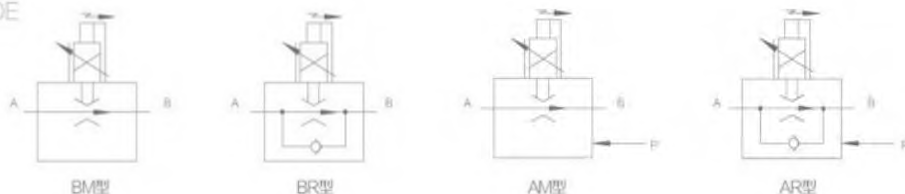

比例阀系列
CHECK VALVE SERIES

2FRE...比例调速阀

2FRE...TYPE TWO WAY POSITION PROPORTIONAL FLOW CONTROL VALVE

2FRE6B

2FRE16

产品参数 PRODUCT PARAMETERS

通径(Specification)	6
最大工作压力(Max working pressure)Mpa	21
最大流量(Max.Flow)(L/min)	25
设计系列号 (Desgin number)	20

产品参数 PRODUCT PARAMETERS

通径(Specification)	16
最大工作压力(Max working pressure)Mpa	31.5
最大流量(Max.Flow)(L/min)	160
设计系列号 (Desgin number)	40

机能符号

FUNCTION CODE

型号说明

MODEL DESCRIPTION