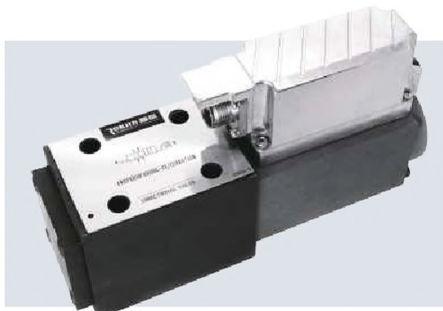

4WRPEH伺服电磁阀
4WRPEH...TYPE SERVO SELONOID VALVE

▲ 4WRPEH6

产品参数 PRODUCT PARAMETERS

通径(Specification)	6	
最大工作压力 (Max working pressure)Mpa	P/A/B油口(Oil ports)	31.5
	T油口(Oil ports)	25
最大流量(Max Flow)(L/min)	2...40	
工作电压(Working voltage) 直流 (DC)	24	

▲ 4WRPEH10

产品参数 PRODUCT PARAMETERS

通径(Specification)	10	
最大工作压力 (Max working pressure)Mpa	P/A/B油口(Oil ports)	35
	T油口(Oil ports)	25
最大流量(Max Flow)(L/min)	50...100	
工作电压(Working voltage) 直流 (DC)	24	